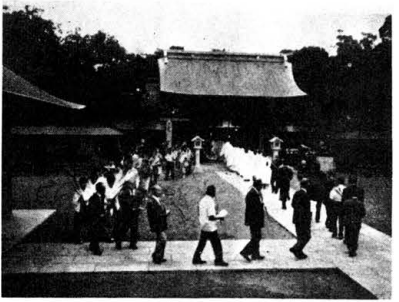

昭和五十五年度

大祓式・夏越祭齋行

茅の輪をくぐり、罪、穢を祓う

当社恒例の夏越祭は、七月二十日午後五時、御本殿神門前...

大祓式は、先保神職より参列者一同切腹の入った紙包が配られ...

敗残兵うらおもて

戦時しかりに使った敗残兵という語句、大陸各地の戦陣地帯...

残筆しがらみ草紙